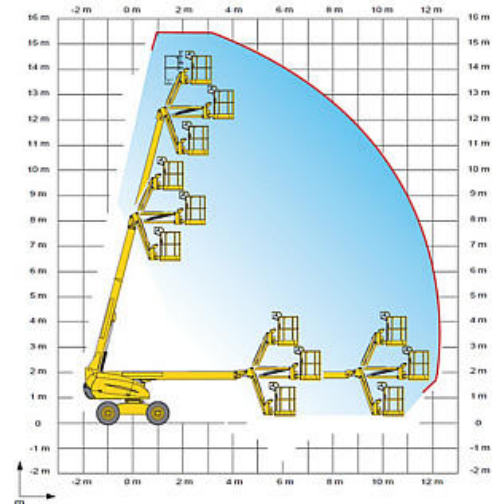

Haulotte H16TPX

Die technischen Details:

Alle angegebenen Daten sind Circa-Angaben des Herstellers

Arbeitshöhe: **15,50 m**
Plattformhöhe: **13,50 m**
Durchfahrtshöhe: **2,25 m**
Durchfahrtsbreite: **2,30 m**
Breite abgestützt: **nicht notwendig**
Gesamtlänge: **8,45 m**
Arbeitskorbgröße: **1,80 m x 0,80 m**

Antrieb: **Diesel**
Besonderheit: **Allradantrieb**
Traglast: **230 kg**
Gesamtgewicht: **7050 kg**

Für Fragen und weitere Informationen stehen wir Ihnen sehr gern zur Verfügung und freuen uns auf den Kontakt mit Ihnen.